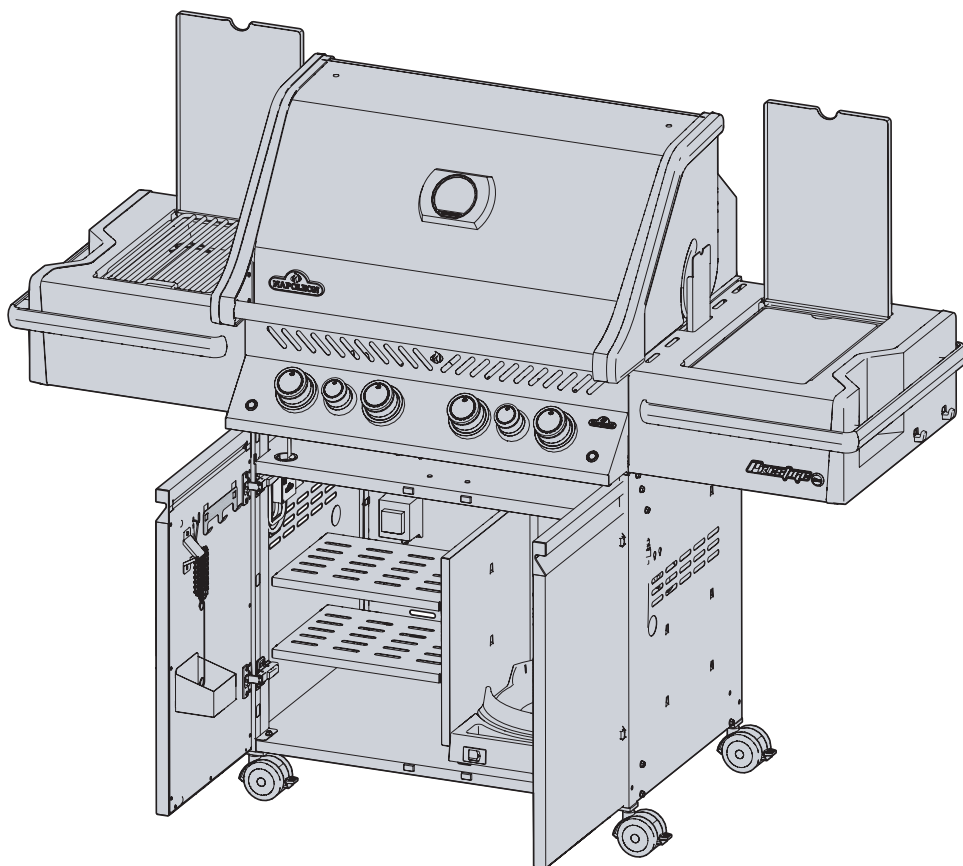

PRO500RSIB-3

PHONE:
1-866-820-8686

EMAIL
grills@napoleon.com

ONLINE
www.napoleon.com

WOLF STEEL Ltd.
214 Bayview Drive, Barrie
Ontario, Canada. L4N 4Y8