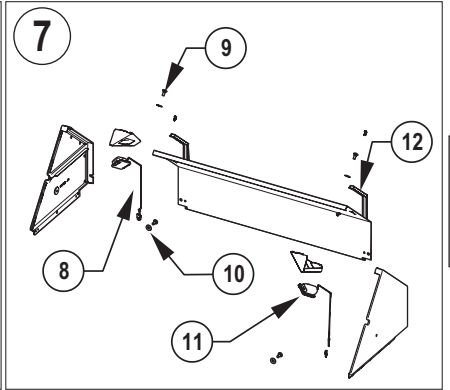

Item	Part #	PRO500-3
100	N555-0091	x
101	N570-0042	x
102	N335-0098-M02	x
103	S83012	x
104	N240-0026	x
105	N325-0064	x
106	N710-0063	x
107	S81005	x
108	N570-0076	x
109	N120-0033-GY0TX	x
110	N325-0063	x
111	N570-0038	x
112	N010-0998-SER	x
113	N080-0358	x
114	N450-0025	x
115	N555-0039	x
116	N370-0136	x

Accessories Parts List / Liste des pièces accessoires / Lista de piezas de accesorios

	Description / La description / Descripción	PRO500-3
62050	Burner & Jetfire Maintenance Kit / trousse d'entretien pour brûleur et système jetfire / kit de mantenimiento de quemadores y JETFIRE	ac
61500	Cover / Housse / Funda de la Parrilla	ac
56040	Cast Iron Griddle / Plaque de Cuisson en Fonte / Plancha de hierro fundido	ac
67732	Charcoal Tray / Support à Charbon / Bandeja para Carbón	ac
62023	Grease Trays Foil (3 pieces) / Ensemble de 3 Récipients à Graisse Foil / Bandejas Desechables Para Grasa (3 piezas)	ac
S82004	Caster Kit / Kit de Roulettes / Kit de Ruedas	ac

x- standard part
p- propane
n- natural
ac- accessory

x- standard
p- propane
n- gas naturel
ac- accessoire

x- standard
p- propano
n- gas natural
ac- accesorio