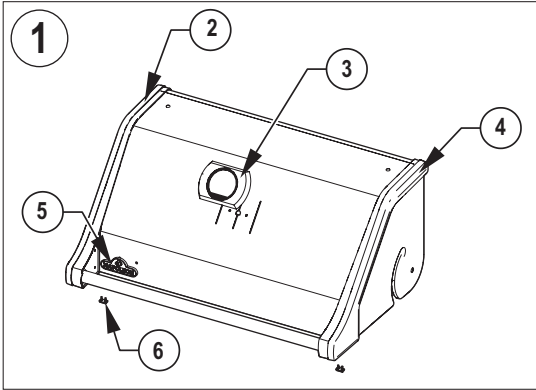

Item	Part #	PRO500-3
100	N555-0091	x
101	N570-0042	x
102	N335-0098-M02	x
103	S83012	x
104	N240-0026	x
105	N325-0064	x
106	N710-0063	x
107	S81005	x
108	N570-0076	x
109	N120-0033-GY0TX	x
110	N325-0063	x
111	N570-0038	x
112	N010-0998-SER	x
113	N080-0358	x
114	N450-0025	x
115	N555-0039	x
116	N370-0136	x

Accessories Parts List / Liste des pièces accessoires / Lista de piezas de accesorios

	Description / La description / Descripción	PRO500-3
62050	Burner & Jetfire Maintenance Kit / trousse d'entretien pour brûleur et système jetfire / kit de mantenimiento de quemadores y JETFIRE	ac
61500	Cover / Housse / Funda de la Parrilla	ac
56040	Cast Iron Griddle / Plaque de Cuisson en Fonte / Plancha de hierro fundido	ac
67732	Charcoal Tray / Support à Charbon / Bandeja para Carbón	ac
62023	Grease Trays Foil (3 pieces) / Ensemble de 3 Récipients à Graisse Foil / Bandejas Desechables Para Grasa (3 piezas)	ac
S82004	Caster Kit / Kit de Roulettes / Kit de Ruedas	ac

x- standard part
p- propane
n- natural
ac- accessory

x- standard
p- propane
n- gas naturel
ac- accessoire

x- standard
p- propano
n- gas natural
ac- accesorio