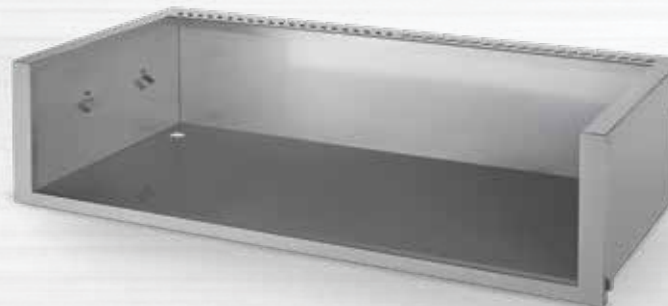

DOUBLURE ISOLANTE À DÉGAGEMENT ZÉRO DE 44 PO

BI-4823-ZCL

CONÇUE POUR :
Brûleurs de 44 po
(BIG44RB)

Fabrication en acier inoxydable

Supports intégrés pour une installation équilibrée

Utilisée pour une installation plus polyvalente dans une large gamme de matériaux et de finitions

DOUBLURES ISOLANTES À DÉGAGEMENT ZÉRO

Élargissez vos horizons de conception grâce aux doublures isolantes à dégagement zéro qui vous offrent plus de possibilités de matériaux de finition pour votre cuisine extérieure personnalisée. Chaque doublure est fabriquée en acier inoxydable 304 de qualité marine et comporte des supports d'équilibrage intégrés.