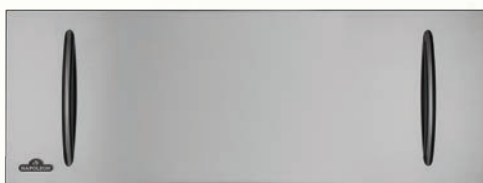

# Galaxy<sup>MD</sup> 48

La série de foyers au gaz extérieurs linéaires Galaxy<sup>MD</sup> de Napoléon est réellement unique; avec leur aspect moderne et épuré, ils agrémentent le plaisir de votre espace de vie extérieur. Détendez-vous davantage à l'extérieur grâce à ce foyer au gaz en acier inoxydable brossé résistant aux intempéries qui comprend un déflecteur en verre. Il vous procure l'ambiance qui vous donne envie de prolonger le temps que vous passez dans votre espace de vie à l'extérieur. Offert en modèle à face unique ou binaire, le foyer Galaxy<sup>MD</sup> 48 de Napoléon vous permet de créer le point d'intérêt parfait dans n'importe quelle pièce extérieure.

GSS48E

GSS48STE

- 55 000 BTU
- 16 1/2 po H x 47 1/2 po L x 17 5/16 po P (GSS48E)
- 16 1/2 po H x 47 1/2 po L x 21 1/8 po P (GSS48STE)
- Fabriqué d'acier inoxydable de qualité
- Soupape de sécurité qui coupe l'alimentation en gaz lorsque la flamme s'éteint pour votre tranquillité d'esprit
- Bande de lumières DEL qui défile d'une couleur à l'autre ou qui peut être réglée à la couleur de votre choix, y compris le blanc et qui rehausse l'apparence des déflecteurs
- Ensemble de conversion au propane disponible
- Lit de braises de verre CRYSTALINE<sup>™</sup> topaze
- Ensembles Mineral Rock, de bûches de bois flotté, de bâtonnets plaqués nickel et de braises de verre offerts en option
- Couvercle en acier inoxydable brossé optionnel
- Moulure à quatre côtés en acier inoxydable brossé offerte en option

## Caractéristiques/Options/Accessoires

Lumières DEL x3

Ensemble de bûches de bois flotté

Ensemble Mineral Rock

Lit de braises topaze  
(inclus)

Moulure en acier inoxydable

Couvercle en acier inoxydable

Défecteur en verre