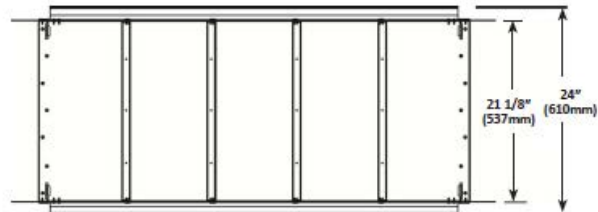

Spécifications

Modèle	BTU (puissance à l'entrée)	Hauteur	Largeur avant	Profondeur	Type de vitre	Lit de braises	Contrôles	Allumage	Garantie
		Réelle	Réelle	Réelle					
GSS48E	55 000	16 1/2 po	47 1/2 po	17 5/16 po	Trempee	CRYSTALINE™	Marche/arrêt, élevé/bas et lumières	Électronique	Cinq ans
GSS48STE	55 000	16 1/2 po	47 1/2 po	21 1/8 po	Trempee	CRYSTALINE™	Marche/arrêt, élevé/bas et lumières	Électronique	Cinq ans

Homologué selon les normes nationales canadiennes et américaines.

Les valeurs peuvent varier en fonction du plan d'étage, du degré d'isolation/perte de chaleur de la maison et de l'emplacement géographique.

VUE DE DESSUS
(sans moule)