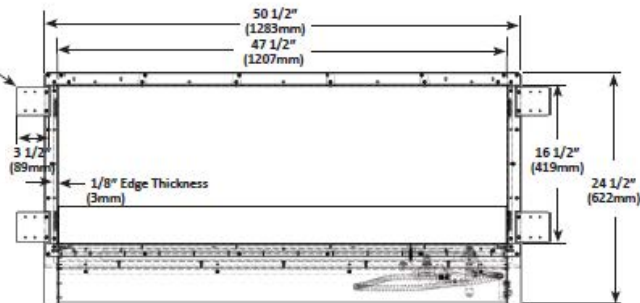

# Spécifications

Modèle	BTU (puissance à l'entrée)	Hauteur	Largeur avant	Profondeur	Type de vitre	Lit de braises	Contrôles	Allumage	Garantie
		Réelle	Réelle	Réelle					
GSS48E	55 000	16 1/2 po	47 1/2 po	17 5/16 po	Trempee	CRYSTALINE™	Marche/arrêt, élevé/bas et lumières	Électronique	Cinq ans
GSS48STE	55 000	16 1/2 po	47 1/2 po	21 1/8 po	Trempee	CRYSTALINE™	Marche/arrêt, élevé/bas et lumières	Électronique	Cinq ans

VUE DE DESSUS  
(sans moule)

Support de fixation

VUE DE FACE  
(sans moule)

VUE DE DESSUS  
(avec moule)

VUE DE FACE  
(avec moule)

Détaillant autorisé

7200, Route Transcanadienne, Montréal, Québec H4T 1A3  
24 Napoleon Road, Barrie, Ontario, Canada L4M 0G8  
103 Miller Drive, Crittenden, Kentucky, USA 41030