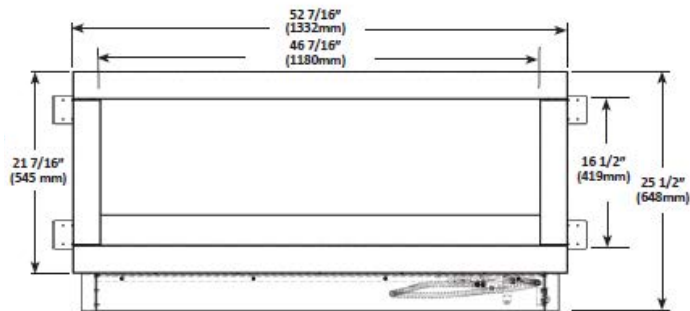

VUE DE DESSUS  
(sans moule)

Support de fixation

VUE DE FACE  
(sans moule)

VUE DE DESSUS  
(avec moule)

VUE DE FACE  
(avec moule)

Détaillant autorisé

7200, Route Transcanadienne, Montréal, Québec H4T 1A3  
24 Napoleon Road, Barrie, Ontario, Canada L4M 0G8  
103 Miller Drive, Crittenden, Kentucky, USA 41030