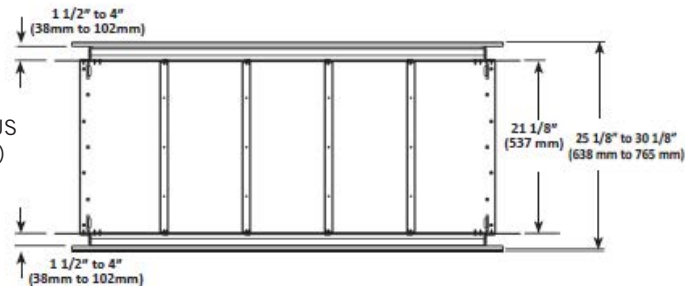

VUE DE DESSUS  
(sans moule)

Support de fixation

VUE DE FACE  
(sans moule)

VUE DE DESSUS  
(avec moule)

VUE DE FACE  
(avec moule)

Détaillant autorisé

7200, Route Transcanadienne, Montréal, Québec H4T 1A3  
24 Napoleon Road, Barrie, Ontario, Canada L4M 0G8  
103 Miller Drive, Crittenden, Kentucky, USA 41030